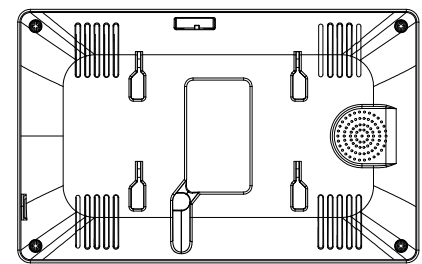

Conteúdo da Embalagem:

Monitor TFT 7"
Suporte de montagem
Guia rápido de instalação
Conjunto de buchas e parafusos
Socket fêmea de 2,3,4,5 e 7 pinos e cabos

Montagem

Processo de Instalação

Desenho Dimensional

medidas em cm

TOPO

LATERAL ESQUERDA

FRENTE

LATERAL DIREITA

TRASEIRA

INFERIOR