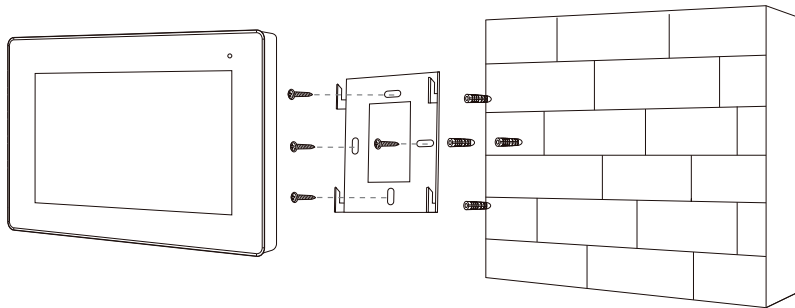

Montagem

Processo de Instalação