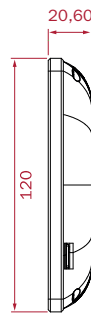

Conteúdo da Embalagem:

Monitor TFT 7"
Suporte de montagem
Guia rápido de instalação
Conjunto de buchas e parafusos
Socket fêmea de 2,3,4,5 e 7 pinos e cabos

Montagem

Processo de Instalação

Desenho Dimensional

medidas em cm

TOPO

LATERAL ESQUERDA

FRENTE

LATERAL DIREITA

TRASEIRA

INFERIOR