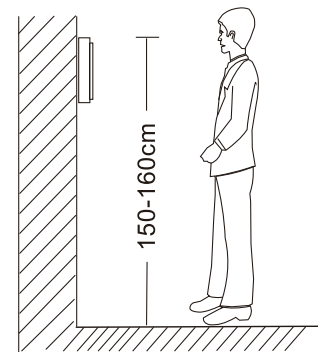

Montagem

Processo de Instalação