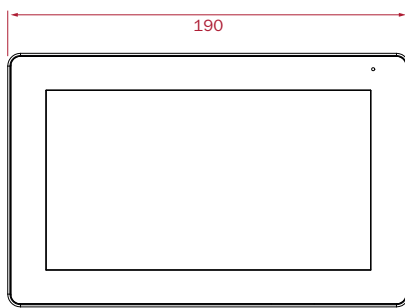

Vista Frontal

Normas aplicáveis

Diretiva RoHS: 2011/65/EU

RoHS: EN IEC 63000:2018

Diretiva LVD: 2014/35/EU

Diretiva EMC: 2014/30/EU

Informação Logística

Código: 300300	Designação: Monitor 7" IP&WIFI VDP TEKA	EAN13: 5604634109785	Classe ETIM: EC000779
Emb. unitária: Cx. cartão	Qtd.: 1	Peso bruto [kg]: 0,56	Dimensão [cm]: 24x17x5
Emb. conjunto (1 pack): Cx. cartão	Qtd.: 20	Peso bruto [kg]: 12,3	Dimensão [cm]: 53x28x29

Conteúdo da Embalagem:

Monitor TFT 7"
Suporte de montagem
Guia rápido de instalação
Conjunto de buchas e parafusos
Socket fêmea de 2,3,4,5 e 7 pinos e cabos

Montagem

Processo de Instalação

Desenho Dimensional

medidas em cm

TOPO

LATERAL ESQUERDA

FRENTE

LATERAL DIREITA

TRASEIRA

INFERIOR