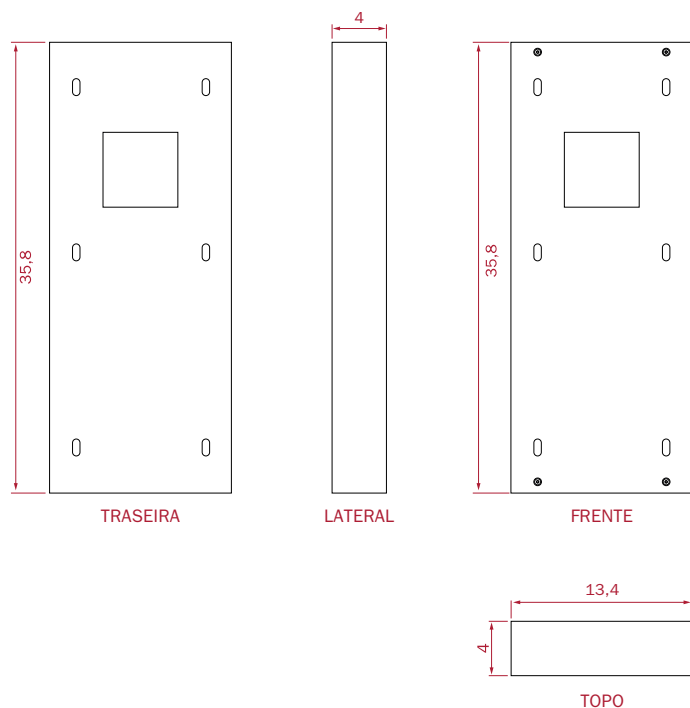

Caixa p/ Instalação de Painel Exterior

Cód.: 300296

Caixa para instalação de Painel Externo de vídeo porteiro Teka 300299.

- Modo de aplicação: Encastre ou Saliente
- Para montagem do Painel externo 300292
- Construída em Aço de 1mm laminado a frio SPCC
- Tratamento de superfície: lacagem a epoxy-polyester
- Dimensões externas (LxAxP):134x358x40 mm

Normas aplicáveis

Diretiva RoHS: 2011/65/EU
EN IEC 63000:2018

Especificações Técnicas

Material	Aço de 1mm laminado a frio SPCC
Tratamento	Lacagem e pintura a epoxy-polyester
Cor	Cinza
Dimensões exteriores (LxAxP) [mm]	134x358x40
Peso [kg]	0,670

Informação Logística

Código: 300296	Designação: Caixa p/ Instalação de Painel Exterior 300292	EAN13: 5604634109723	Classe ETIM: EC000350
Emb. unitária: Cx. cartão	Qtd.: 1	Peso bruto [kg]: 0,70	Dimensão [mm]: 140x365x45

Caixa de Embutir p/Painel Exterior

medidas em cm

Montagem