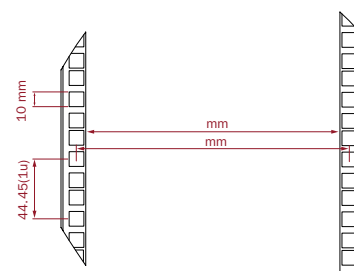

RoHS: EN IEC 62321

Dimensões e acessórios incluídos

Código		2901278	290687	2901958	2901191
Número de unidades de rack [U]		9	9	15	15
Dimensões externas	Largura x Profundidade	600x400	600x600	600x450	600x600
	Altura	x500	x500	x770	x770
Parafuso porca-gaiola		10	10	10	10
Fita tipo Velcro [mm]	Largura x Comprimento	15 x 2000	15 x 2000	15 x 2000	15 x 2000

Construção

Material	Aço Laminado a Frio SPCC
Perfis de montagem 19" [mm]	1,5
Estrutura [mm]	1
Painel superior (cobertura) [mm]	1
Painel inferior (base) [mm]	1
Porta frontal [mm]	1,2 Aço / 5 vidro temperado
Porta lateral [mm]	1
Porta traseiro [mm]	1,2
Abertura útil entre perfis de montagem de 19" [mm]	450
Distância dos pontos de fixação entre Perfis de montagem 19" [mm]	465
Tratamento de superfície	Fosfatação e lacagem com epoxy-polyester texturado
Cor	Preto (RAL 9005)