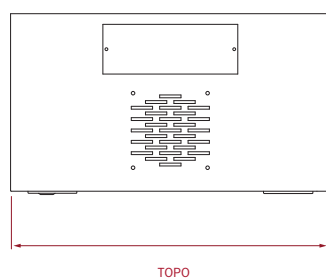

- Construção em Aço Laminado a Frio SPCC
- Tratamento de superfície por fosfatação e lacagem com epoxy-polyester texturado, na cor preta (RAL 9005)
- Painéis laterais removíveis, com abertura por clipe para fácil acesso e dotados de fechadura e chave
- Porta frontal reversível
- Porta frontal em vidro temperado dotada de fechadura e chave
- Fixação interior anti-roubo
- Rasgos de ventilação nos painéis superior e inferior
- Permite instalar dois ventiladores
- Abertura com tampa removível nos painéis superior e inferior para passagem de cabos
- Perfis de montagem de 19" ajustáveis em profundidade
- Carga máxima admissível: 60Kg
- Terminais para ligação terra

RoHS: EN IEC 62321

Dimensões e acessórios incluídos

Código		2901278	290687	2901958	2901191
Número de unidades de rack [U]		9	9	15	15
Dimensões externas	Largura x Profundidade	600x400	600x600	600x450	600x600
	Altura	x500	x500	x770	x770
Parafuso porca-gaiola		10	10	10	10
Fita tipo Velcro [mm]	Largura x Comprimento	15 x 2000	15 x 2000	15 x 2000	15 x 2000

Construção

Material	Aço Laminado a Frio SPCC
Perfis de montagem 19" [mm]	1,5
Estrutura [mm]	1
Painel superior (cobertura) [mm]	1
Painel inferior (base) [mm]	1
Porta frontal [mm]	1,2 Aço / 5 vidro temperado
Porta lateral [mm]	1
Porta traseiro [mm]	1,2
Abertura útil entre perfis de montagem de 19" [mm]	450
Distância dos pontos de fixação entre Perfis de montagem 19" [mm]	465
Tratamento de superfície	Fosfatação e lacagem com epoxy-polyester texturado
Cor	Preto (RAL 9005)